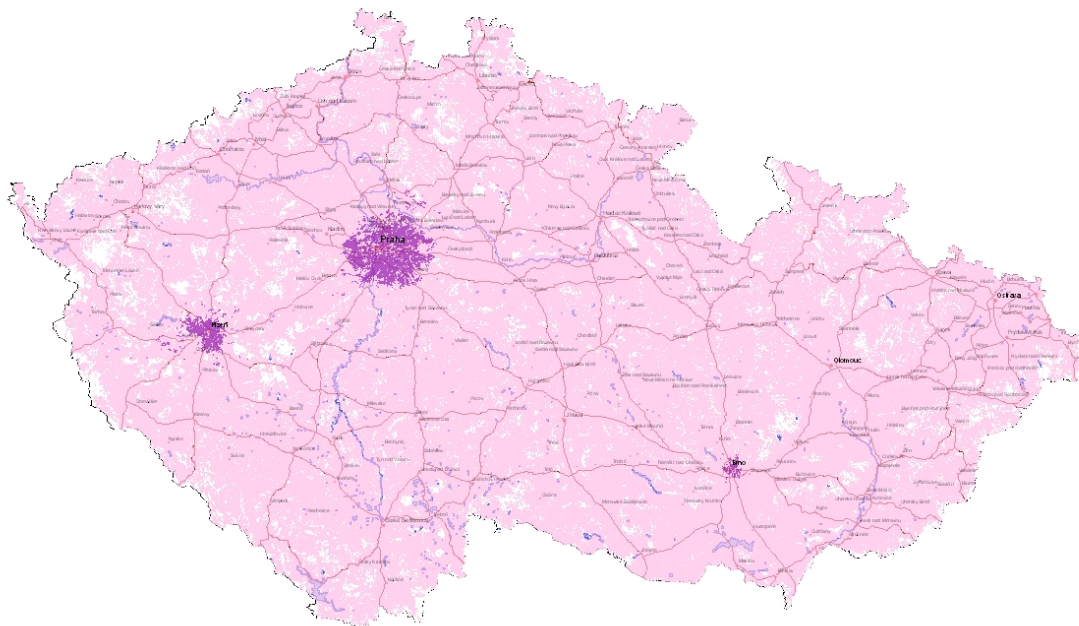

Rozšiřování UMTS začíná

Pokrytí UMTS za dva týdny (červen 2010)

- Praha (rozšíření pokrytí)
- Brno
- Plzeň