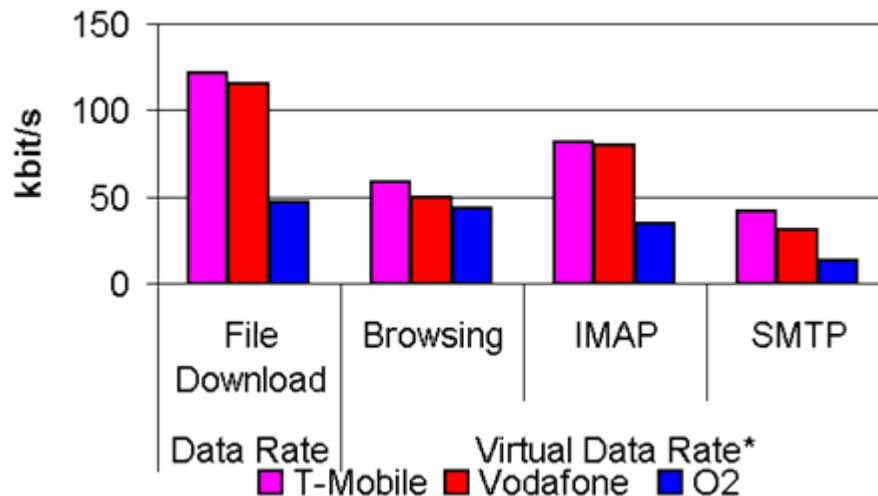

2G Voice CSTR

2G Data Performance CZ

pro společné zážitky

Výměna 2G technologie se osvědčila

Kvalita signálu

- Call Drop Rate
- 33 %
- Call Setup Success Rate
+ 0,39 %
- Handover Success Rate
+ 1,09 %

Data

- Rychlost FTP Downlink
+ 29,4 %
- Rychlost FTP Uplink
+ 51,8 %
- Umožňuje on-line radio streaming
- Výrazně nejnižší latence; uživatelé vidí webové stránky rychleji než dříve