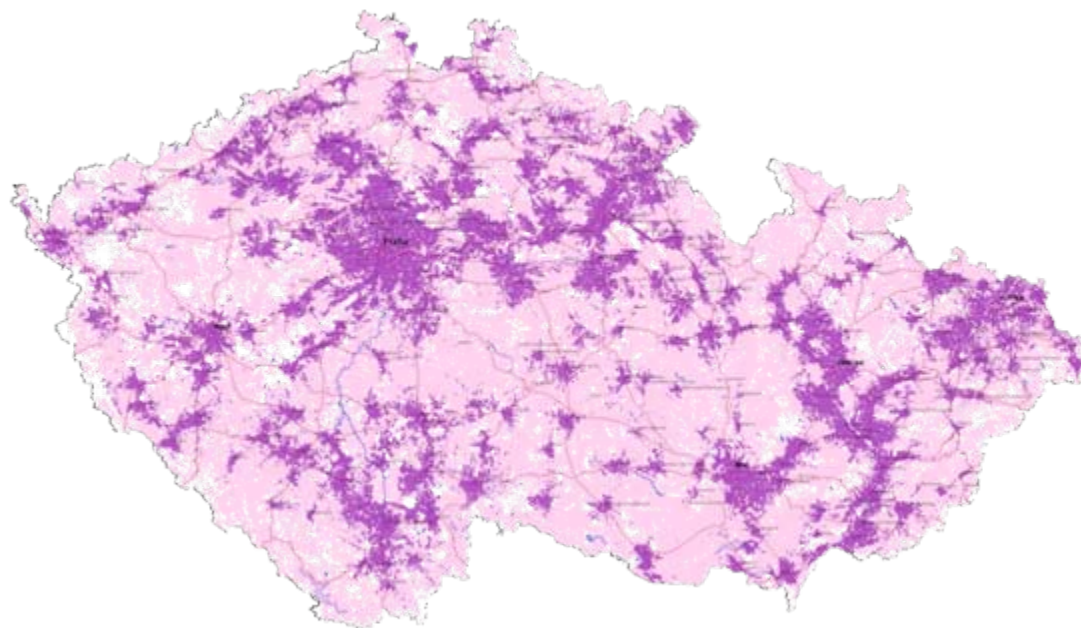

- Tři desítky největších měst a obcí

pro společné zážitky

...až do roku 2012

Pokrytí UMTS za 30 měsíců (2011-2012)

- 500 největších měst a obcí

pro společné zážitky

Zrychlujeme UMTS

- Současná síť UMTS FDD dovoluje rychlosti až 14,4 Mbit/s download
- HSPA+ byla definována v 3GPP Release 7 a teoreticky nabízí rychlost až 28,8 Mbit/s downlink a 11,5 Mbit/s uplink
- T-Mobile v ČR testuje HSPA+ (Evolved High-Speed Packet Access) s rychlostí až 21 Mbit/s downlink a měla by být uvedena do provozu ve 2. pololetí 2010