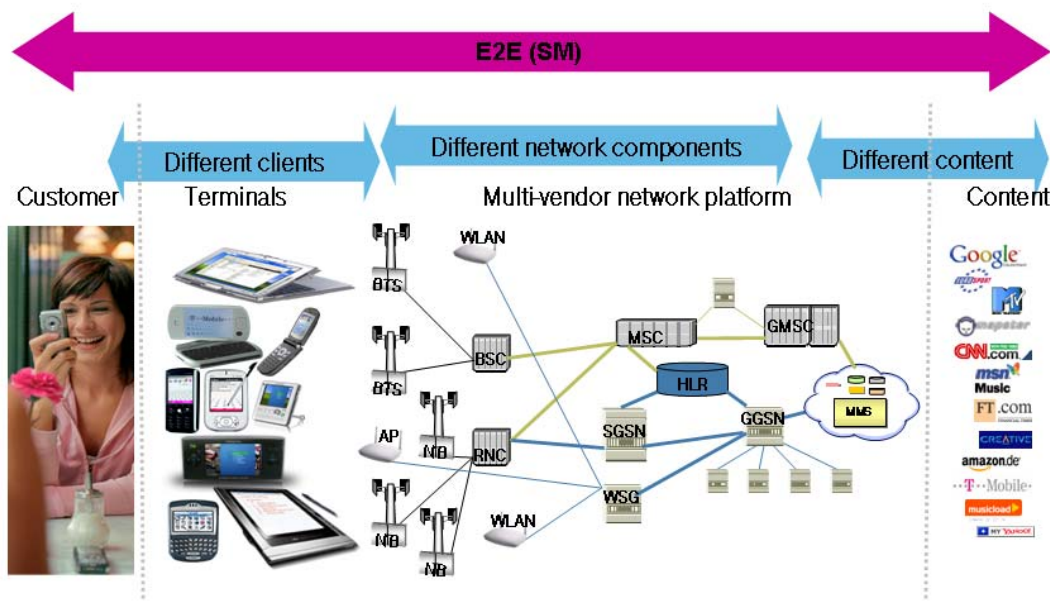

pro společné zážitky

Zrychlujeme UMTS

Dostupná zařízení pro HSPA+

pro společné zážitky

E2E optimalizace je nezbytná

Staráme se o co nejlepší doručení dat od „výrobce“ k uživateli

Proč optimalizovat?

- Rostoucí komplexnost služeb
- Jen optimalizace sítě nestačí
- Každá část řetězce, od zdroje dat po zákaznicko zařízení, může zásadním způsobem ovlivnit uživatelský zážitek

Náš cíl je

- Zvýšit zákaznickou spokojenost
- Naplnit očekávání našich klientů

! Optimální funkce každé části řetězce je důležitá pro zákaznickou spokojenost

pro společné zážitky

Děkuji za pozornost.

pro společné zážitky