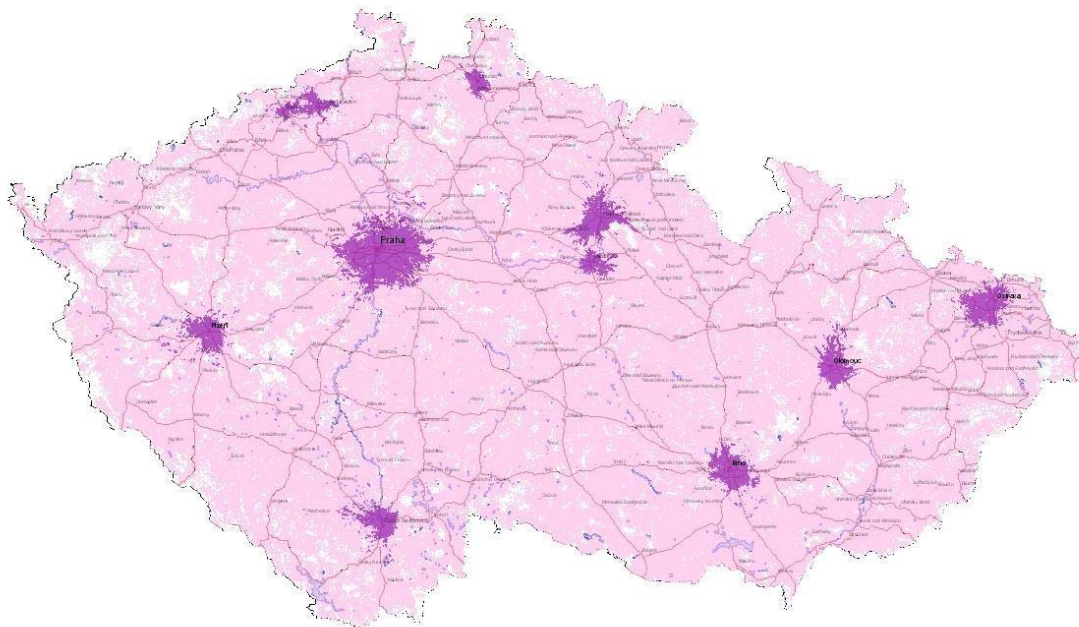

- České Budějovice
- Olomouc
- Pardubice
- Ústí n. Labem
- Hradec Králové
- Liberec
- Ostrava
- Karlovy Vary

pro společné zážitky

...i druhá polovina letošního roku...

Pokrytí UMTS za šest měsíců (prosinec 2010)