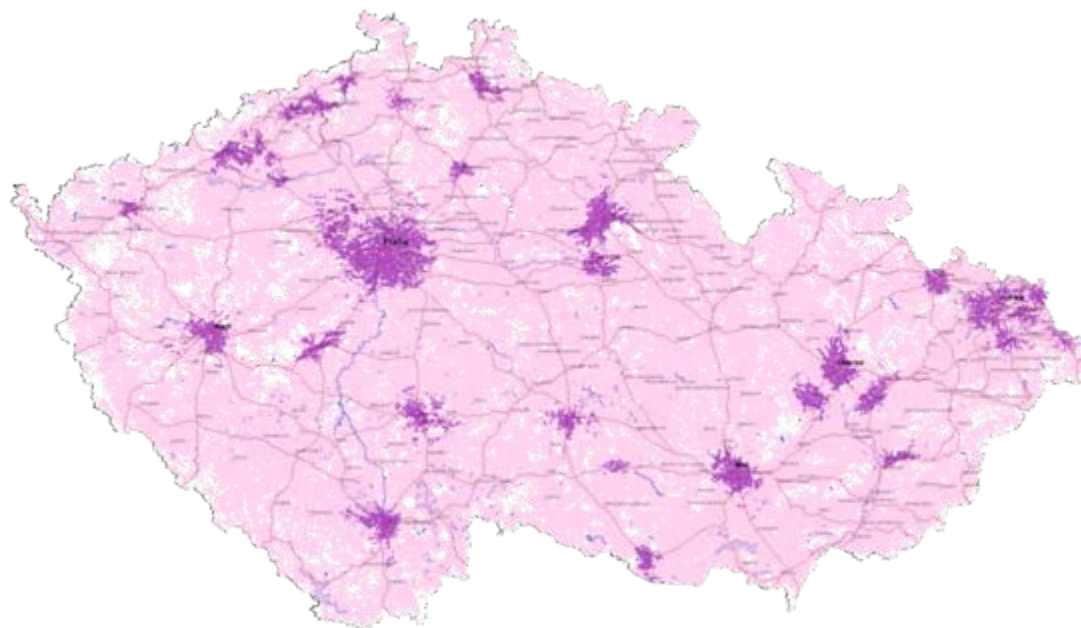

...i druhá polovina letošního roku...

Pokrytí UMTS za šest měsíců (prosinec 2010)

- Tři desítky největších měst a obcí