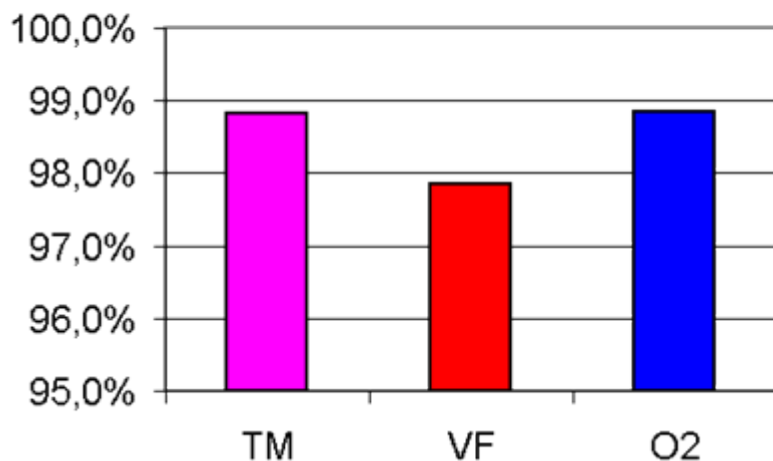

Nejkvalitnější síť v Česku

- Společnost 3P Consulting vyhodnotila síť T-Mobile GSM/GPRS jako nejlepší 2G hlasovou a datovou síť v ČR (průzkum proběhl ve 2. pololetí 2009, ještě před kompletním dokončením modernizace)

2G Voice CSTR